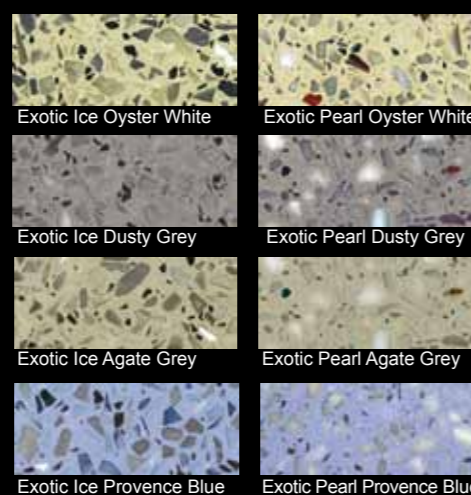

## Rustik

Rustik är ett epoxisystem med inblandning av attraktiva och dekorativa marmor- eller naturstenar.

## Mondéco Exotic

Mixa Mondéco Crystal bindemedelskulörer med en av Mondéco Exotics sex fillerblandningar och du får en unik golvbeläggning. Med kristall, infärgat glas och pärlmor.