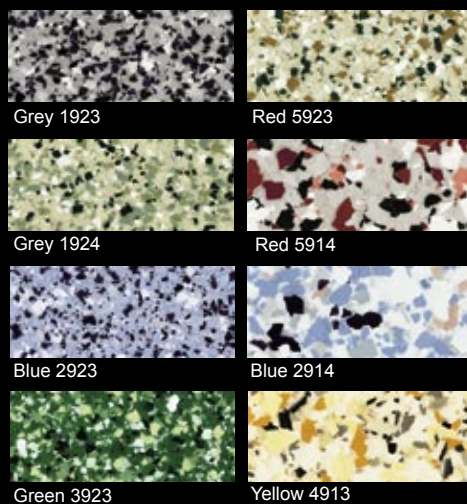

Moderna flingbeläggningar 1-1.5 mm

Kristalina

Kristalina är en dekorativ slät och gnistrande epoxibeläggning som kombinerar funktionalitet med skimrande lyster.

Metalika

Metalika är en gnistrande slät golvbeläggning innehållande metallflingor i varierande storlekar.

Perginol® Golv

En dekorativ slitstarkt beläggning som passar utmärkt i publika miljöer. Mönstereffekter kan lätt utföras med olika flingmixer.