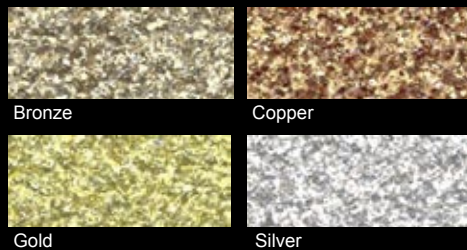

Moderna flingbeläggningar 1-1.5 mm

Kristalina

Kristalina är en dekorativ slät och gnistrande epoxibeläggning som kombinerar funktionalitet med skimrande lyster.

Metalika

Metalika är en gnistrande slät golvbeläggning innehållande metallflingor i varierande storlekar.

Perginol® Golv

En dekorativ slitstarkt beläggning som passar utmärkt i publika miljöer. Mönstereffekter kan lätt utföras med olika flingmixer.