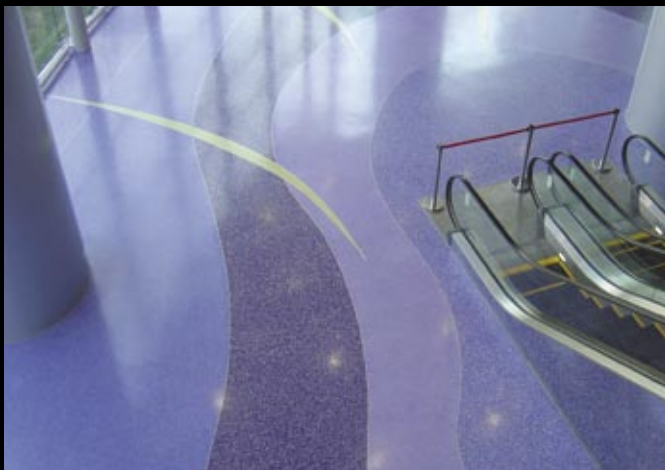

Exklusiva terrazzobeläggningar 6-8 mm

Mondéco Crystal

Mondéco Crystal är en vacker infärgad terrazzobeläggning med transparent kristallglas.